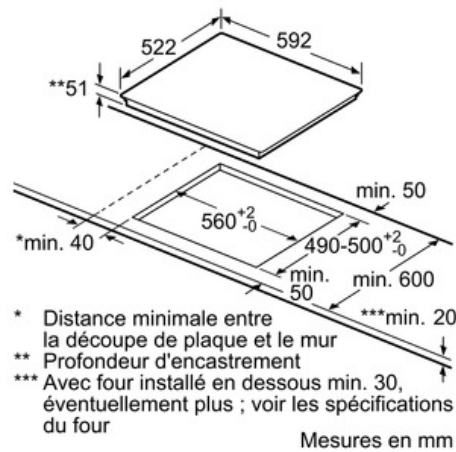

Données techniques

Appellation produit/famille :	Foyer en vitrocéramique
Type de construction :	Encastrable
Type d'énergie :	Électricité
Combien de foyers peuvent-ils être utilisés simultanément :	4
Système de commandes :	EasyTouch (Timer)
Niche d'encastrement (mm) :	51 x 560-560 x 490-500
Largeur de l'appareil :	592
Dimensions du produit (mm) :	51 x 592 x 522
Poids net (kg) :	11,0
Poids brut (kg) :	13,0
Témoin de chaleur résiduelle :	Indépendant
Emplacement du bandeau de commande :	à droite
Matériau de base de la surface :	Vitrocéramique
Couleur de la surface :	Noir
Certificats de conformité :	AENOR, CE
Longueur du cordon électrique (cm) :	110
Code EAN :	4242002861722
Puissance maximum de raccordement électrique (W) :	6900
Tension (V) :	220-240
Fréquence (Hz) :	60; 50

Données techniques :

- Câble de raccordement (1,1 M)
- Puissance de raccordement 6900 W

Serie | 4 Plaque de cuisson

PVS631BB1E

Devant biseauté

Table vitrocéramique - 60 cm

① Prévoir une fente d'aération

Mesures en mm

Mesures en mm