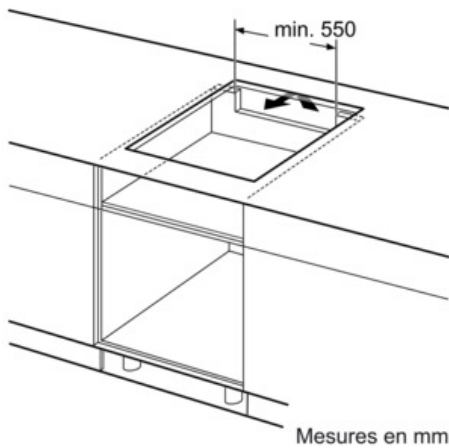

Données techniques

Appellation produit/famille :	Foyer en vitrocéramique
Type de construction :	Encastrable
Type d'énergie :	Électricité
Combien de foyers peuvent-ils être utilisés simultanément :	4
Système de commandes :	EasyTouch (Timer)
Niche d'encastrement (mm) :	51 x 560-560 x 490-500
Largeur de l'appareil :	592
Dimensions du produit (mm) :	51 x 592 x 522
Poids net (kg) :	11,0
Poids brut (kg) :	13,0
Témoin de chaleur résiduelle :	Indépendant
Emplacement du bandeau de commande :	à droite
Matériau de base de la surface :	Vitrocéramique
Couleur de la surface :	Noir
Certificats de conformité :	AENOR, CE
Longueur du cordon électrique (cm) :	110
Code EAN :	4242002861722
Puissance maximum de raccordement électrique (W) :	6900
Tension (V) :	220-240
Fréquence (Hz) :	60; 50

Données techniques :

- Câble de raccordement (1,1 M)
- Puissance de raccordement 6900 W

Serie | 4 Plaque de cuisson

PVS631BB1E

Devant biseauté

Table vitrocéramique - 60 cm

① Prévoir une fente d'aération

Mesures en mm

Mesures en mm