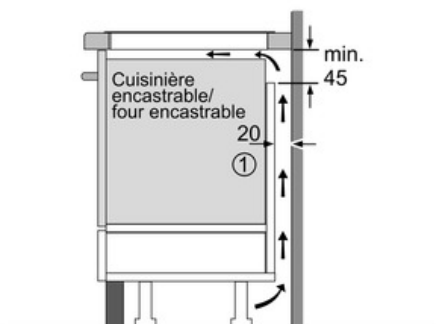

Données techniques

Appellation produit/famille :	Foyer en vitrocéramique
Type de construction :	Encastrable
Type d'énergie :	Électricité
Combien de foyers peuvent-ils être utilisés simultanément :	4
Système de commandes :	EasyTouch (Timer)
Niche d'encastrement (mm) :	51 x 560-560 x 490-500
Largeur de l'appareil :	592
Dimensions du produit (mm) :	51 x 592 x 522
Poids net (kg) :	11,0
Poids brut (kg) :	13,0
Témoin de chaleur résiduelle :	Indépendant
Emplacement du bandeau de commande :	à droite
Matériau de base de la surface :	Vitrocéramique
Couleur de la surface :	Noir
Certificats de conformité :	AENOR, CE
Longueur du cordon électrique (cm) :	110
Code EAN :	4242002861722
Puissance maximum de raccordement électrique (W) :	6900
Tension (V) :	220-240
Fréquence (Hz) :	60; 50

Données techniques :

- Câble de raccordement (1,1 M)
- Puissance de raccordement 6900 W

Serie | 4 Plaque de cuisson

PVS631BB1E

Devant biseauté

Table vitrocéramique - 60 cm

① Prévoir une fente d'aération

Mesures en mm

Mesures en mm