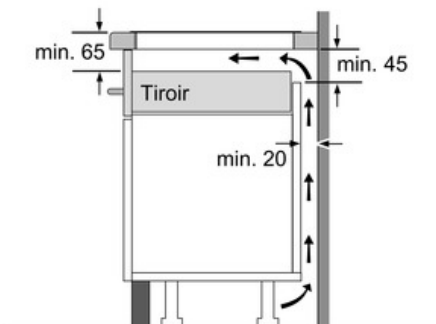

Données techniques

Appellation produit/famille :	Foyer en vitrocéramique
Type de construction :	Encastrable
Type d'énergie :	Électricité
Combien de foyers peuvent-ils être utilisés simultanément :	4
Système de commandes :	EasyTouch (Timer)
Niche d'encastrement (mm) :	51 x 560-560 x 490-500
Largeur de l'appareil :	592
Dimensions du produit (mm) :	51 x 592 x 522
Poids net (kg) :	11,0
Poids brut (kg) :	13,0
Témoin de chaleur résiduelle :	Indépendant
Emplacement du bandeau de commande :	à droite
Matériau de base de la surface :	Vitrocéramique
Couleur de la surface :	Noir
Certificats de conformité :	AENOR, CE
Longueur du cordon électrique (cm) :	110
Code EAN :	4242002861722
Puissance maximum de raccordement électrique (W) :	6900
Tension (V) :	220-240
Fréquence (Hz) :	60; 50

Données techniques :

- Câble de raccordement (1,1 M)
- Puissance de raccordement 6900 W

Serie | 4 Plaque de cuisson

PVS631BB1E

Devant biseauté

Table vitrocéramique - 60 cm

① Prévoir une fente d'aération

Mesures en mm

Mesures en mm