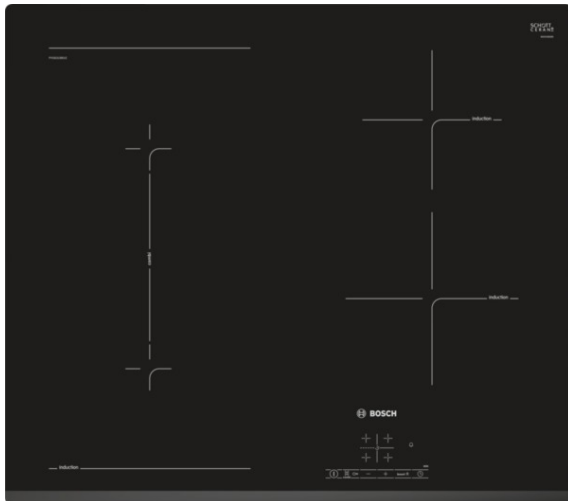

Serie | 4 Plaque de cuisson
PVS631BB1E
Devant biseauté
Table vitrocéramique - 60 cm

Table induction pour cuisiner vite, en toute sécurité, avec peu d'énergie

- **DirectSelect** : permet un accès direct aux zones de cuisson, aux puissances et aux fonctions de la table.
- **Table induction** : rapide, précis, facile à nettoyer et avec une faible consommation d'énergie.
- **Table induction** : rapide, précis, facile à nettoyer et avec une faible consommation d'énergie.
- **PowerBoost** : jusqu'à 50 % de puissance supplémentaire pour des cuissons plus rapides.
- **Minuterie avec fonction arrêt** : désactive la zone de cuisson sélectionnée une fois le temps programmé arrivé à échéance.

Données techniques

Appellation produit/famille :	Foyer en vitrocéramique
Type de construction :	Encastrable
Type d'énergie :	Électricité
Combien de foyers peuvent-ils être utilisés simultanément :	4
Système de commandes :	EasyTouch (Timer)
Niche d'encastrement (mm) :	51 x 560-560 x 490-500
Largeur de l'appareil :	592
Dimensions du produit (mm) :	51 x 592 x 522
Poids net (kg) :	11,0
Poids brut (kg) :	13,0
Témoin de chaleur résiduelle :	Indépendant
Emplacement du bandeau de commande :	à droite
Matériau de base de la surface :	Vitrocéramique
Couleur de la surface :	Noir
Certificats de conformité :	AENOR, CE
Longueur du cordon électrique (cm) :	110
Code EAN :	4242002861722
Puissance maximum de raccordement électrique (W) :	6900
Tension (V) :	220-240
Fréquence (Hz) :	60; 50

4 242002 861722

Serie | 4 Plaque de cuisson

PVS631BB1E

Devant biseauté

Table vitrocéramique - 60 cm

Table induction pour cuisiner vite, en toute sécurité, avec peu d' énergie

Design :

- Affichage digital
- Commande TouchSelect (+/-)

Données techniques :

- Câble de raccordement (1,1 M)
- Puissance de raccordement 6900 W

Serie | 4 Plaque de cuisson

PVS631BB1E

Devant biseauté

Table vitrocéramique - 60 cm

① Prévoir une fente d'aération

Mesures en mm